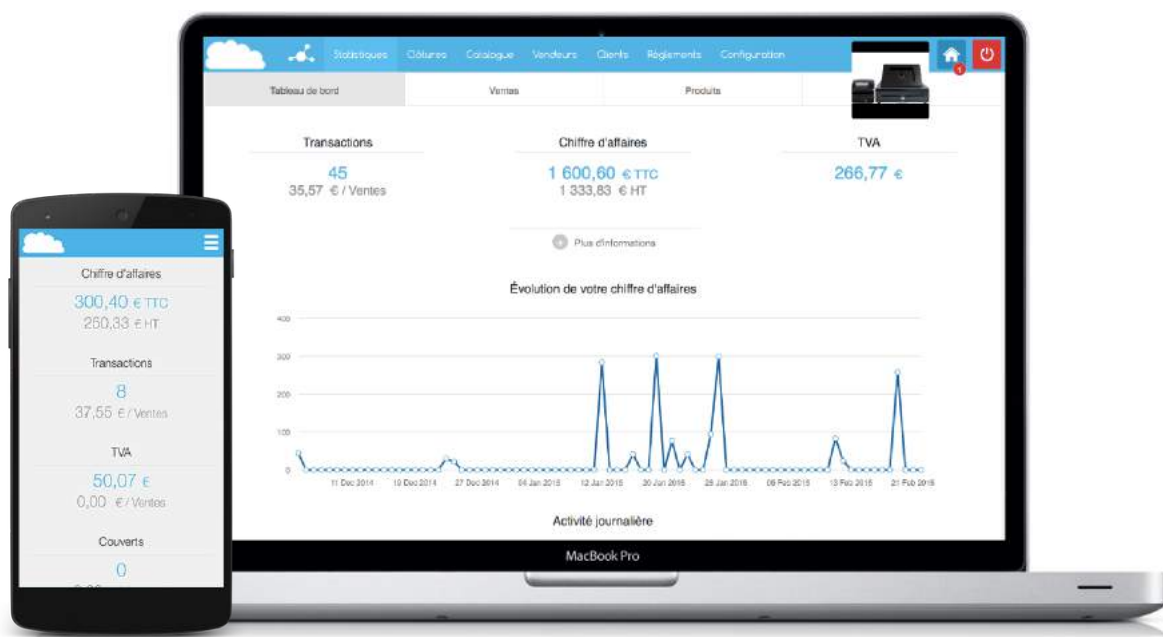

## Des tickets spécifiques au snacking

Gestion d'une imprimante cuisine

Ticket de production	
Caisse	001
Vendeur	<b>Thomas P</b>
Date	<b>06/10/2016 11:34:24</b>
<b>Descriptif</b>	
<b>1x Cheeseburger</b>	
- Sauce barbecue	
- Frites	
cedric	1058

# GÉREZ VOTRE ACTIVITÉ À DISTANCE !

Le Manager est le back-office de l'application. Il permet de configurer et gérer votre activité à distance. Vous pouvez modifier votre catalogue de produit, gérer vos vendeurs ou votre fichier client. Accessible depuis n'importe quel support (mobile, tablette ou PC), vous y trouverez aussi vos statistiques de ventes.