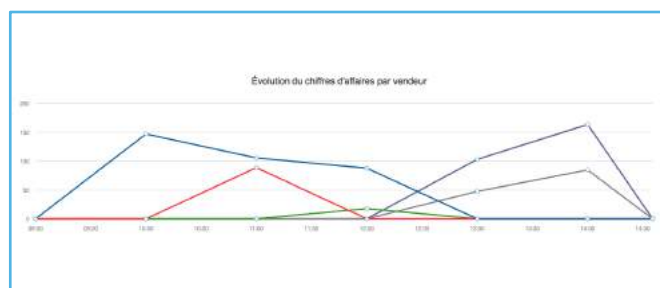

Votre C.A. par vendeur