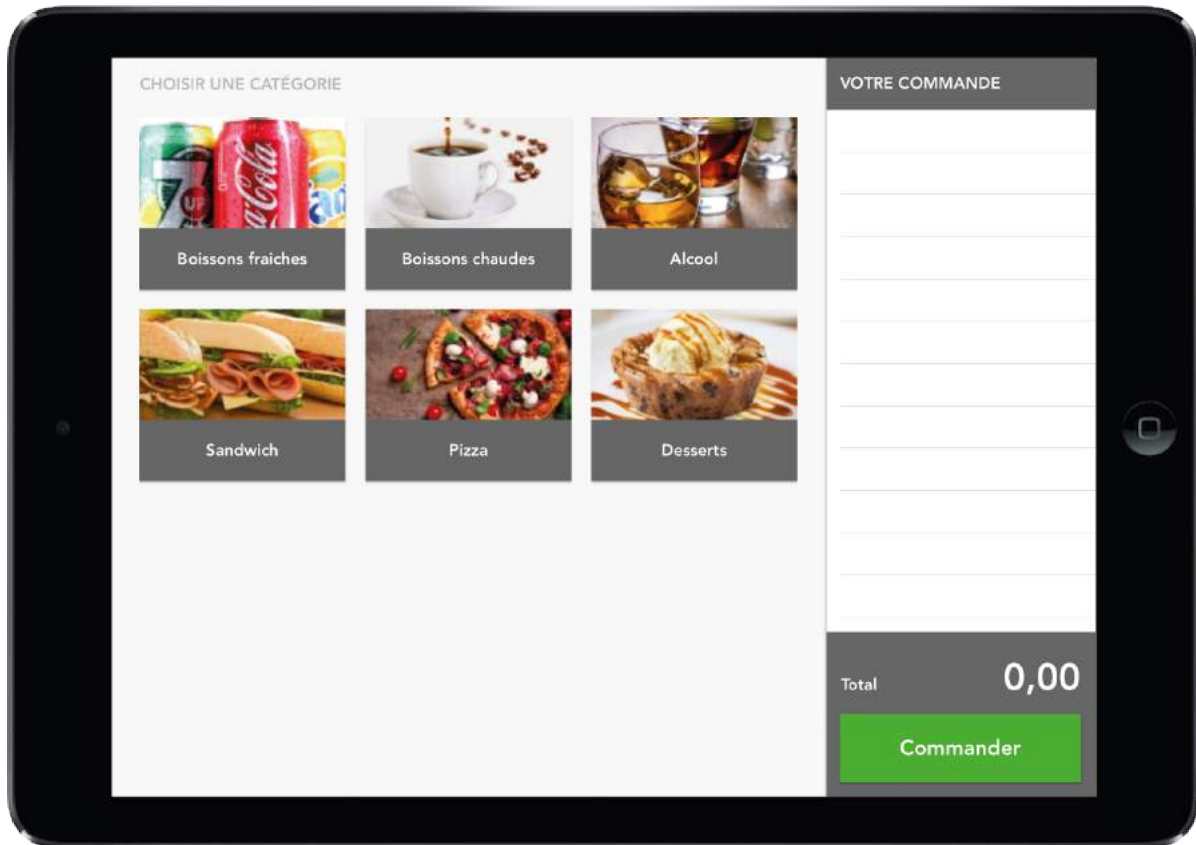

# AUGMENTEZ VOS VENTES !

Avec notre nouvelle borne de commande, gagnez du temps et augmentez le nombre de ventes dans votre établissement.

[Encaisser vos clients grâce au lecteur de paiement iZettle](#)