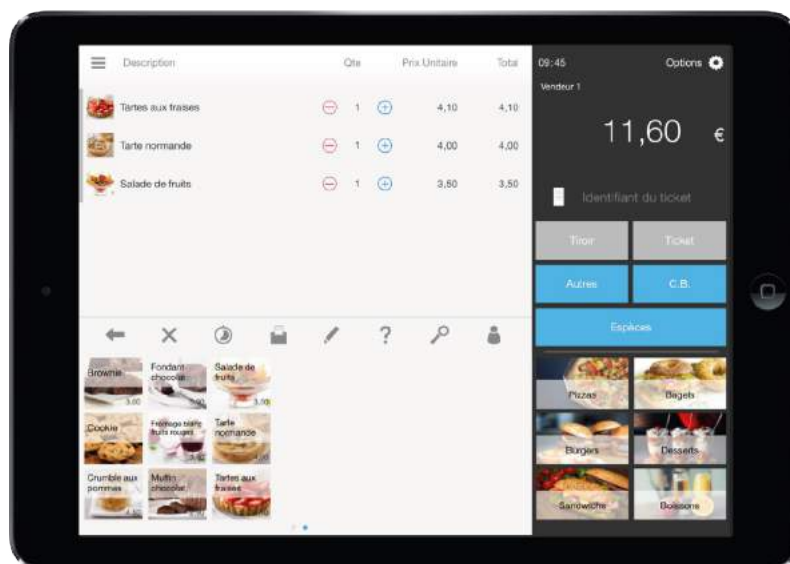

La caisse enregistreuse  
sur tablette tactile

J'encaisse, j'innove !

# SKYTILL POUR LE SNACKING !

SkyTill est une solution d'encaissement complète qui vous permet de gérer vos ventes, vos clients, vos vendeurs, vos tickets ou encore vos clôtures de caisses. De nombreuses fonctionnalités sont aussi dédiées au snacking.

## Des tickets spécifiques au snacking

Gestion d'une imprimante cuisine

Ticket de production	
Caisse	001
Vendeur	<b>Thomas P</b>
Date	<b>06/10/2016 11:34:24</b>
<b>Descriptif</b>	
<b>1x Cheeseburger</b>	
- Sauce barbecue	
- Frites	
cedric	1058